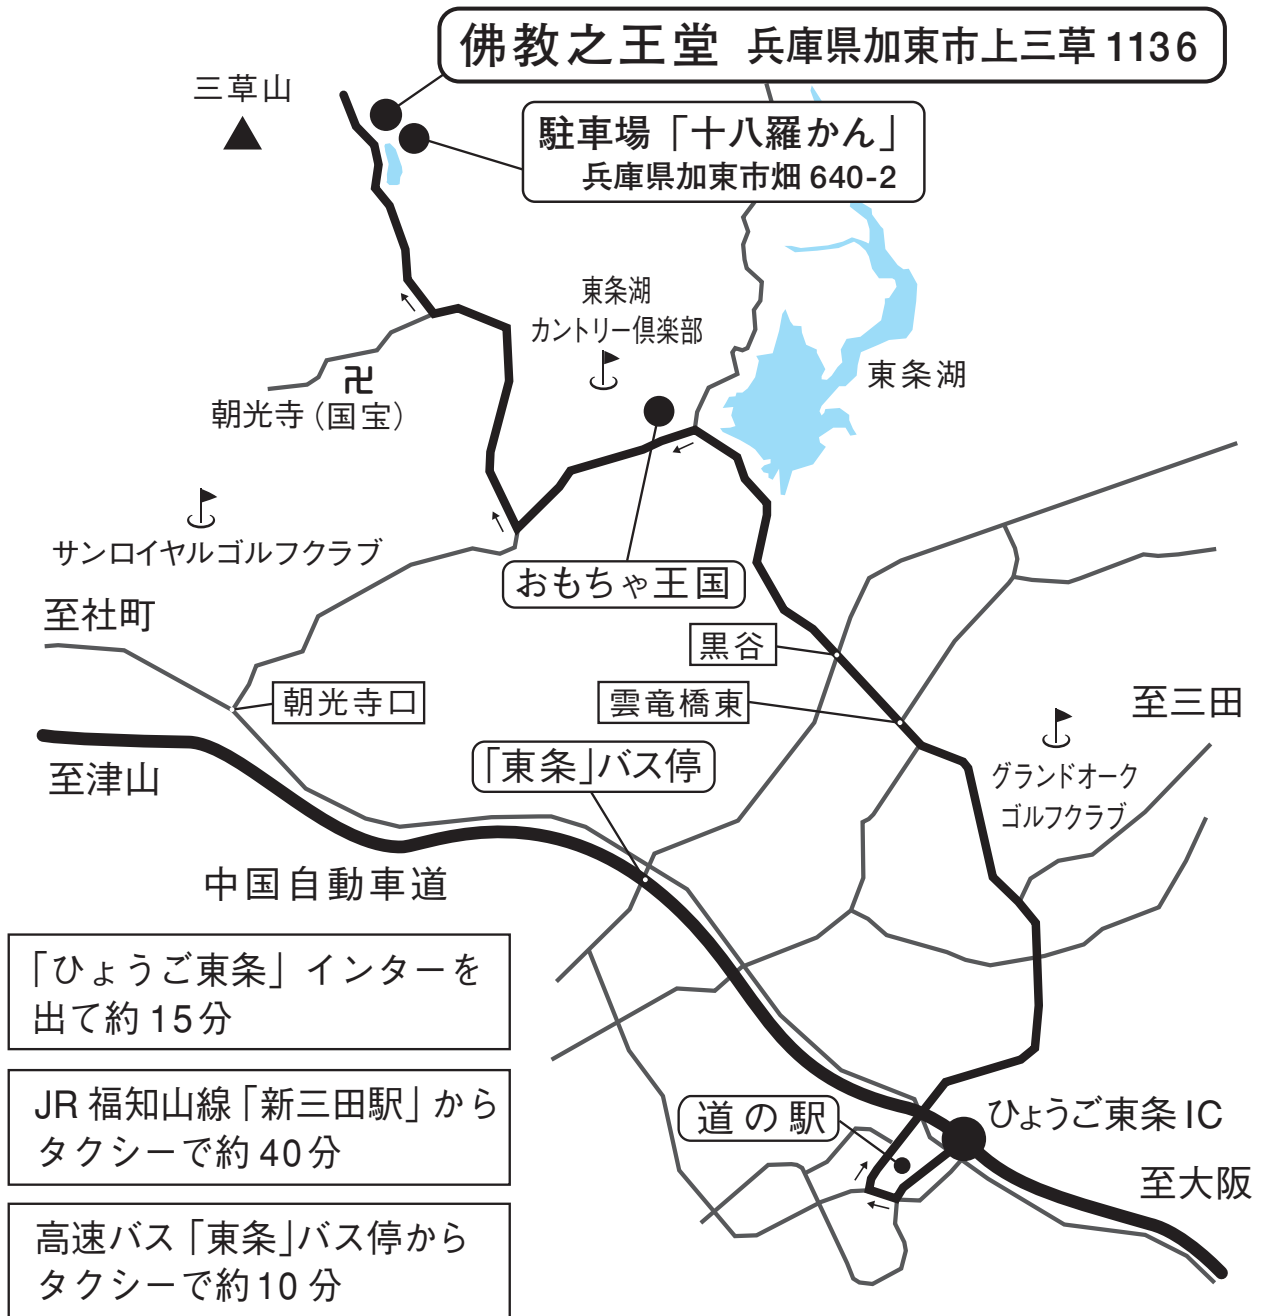

全世界仏教徒の聖地 念佛宗 総本山「佛教之王堂」

タイ国王陛下崩御 百箇日追悼大法要

日タイ修好 130周年記念写真展 プミポン国王陛下を偲んで

【会場の御案内】

▶ カーナビの設定は、駐車場「十八羅かん」【兵庫県加東市畑 640-2】の住所を設定してください。

※ 相当な混雑が予想されますので 予めご了承下さい。